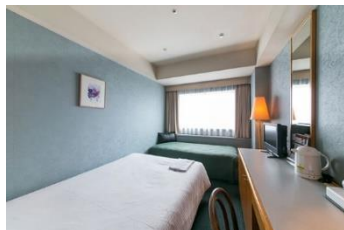

テレワーク応援プラン

仕事に集中できるテレワークを！
職場の密を避ける、サテライトオフィスとしても！

テレワークプラン 個人使用

シングルルーム

ホテルの16.8㎡~の部屋をご利用いただけます。

- 料金: 1日4,500円 連続2日以上ご利用の場合
1日5,000円 1日のみの場合
- 禁煙/喫煙選べます。
- 部屋のご利用は8時~20時とさせていただきます。
- お一人様での利用とさせていただきます。

サテライトオフィス 複数人使用

大部屋の例(37㎡)

各大部屋を複数人でご利用いただけます。
一時的なサテライトオフィスとしてご利用いただけます。

- 部屋の大きさなど各種ございます。
- 料金などはお問合せください。
- 部屋のご利用は8時~20時とさせていただきます。

- 全部屋 高速Wifi完備
- 昼食込みプランはプラス800円で承ります。
- 価格は全て税込みです。
- このプランは5月限定ですが、状況により延長いたします。